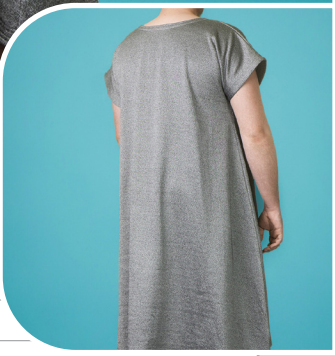

Produkt: **BitePRO® Bissfestes Hemd (Long-Shirt)**  
 Artikel-Nr.: **B215A**

BitePRO® Bissfeste Hemden (Long-Shirts) sind aus BitePRO® Bissfestem Gewebe gefertigt, das eine hohe Reiß-, Stich- und Schnittfestigkeit bietet. Die Nähte sind für eine längere Haltbarkeit verstärkt.

### **Merkmale & Vorteile**

- ✓ BitePRO® Gewebe wird für das gesamte Bekleidungsstück eingesetzt und bietet eine hervorragende Reiß-, Schnitt- und Durchstoßfestigkeit.
- ✓ Das Hemd wurde speziell zur Minimierung des Risikos von Selbstverletzungen entwickelt (Anti-Ligatur).
- ✓ Verstärkte Nähte im gesamten Kleidungsstück sorgen für zusätzliche Festigkeit. Dadurch wird das Risiko einer mutwilligen Beschädigung verringert.
- ✓ 100% Latexfrei.